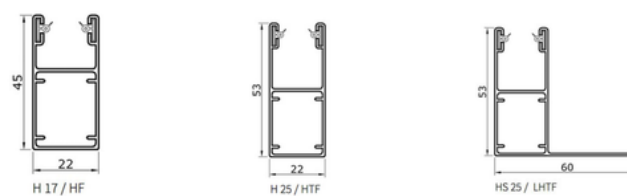

ZIJGELEIDERS

We maken gebruik van schroefbare zijgeleiders van 45 x 22 mm, 53 x 22 mm of 53 x 60 mm. Ideaal voor een blinde bevestiging.